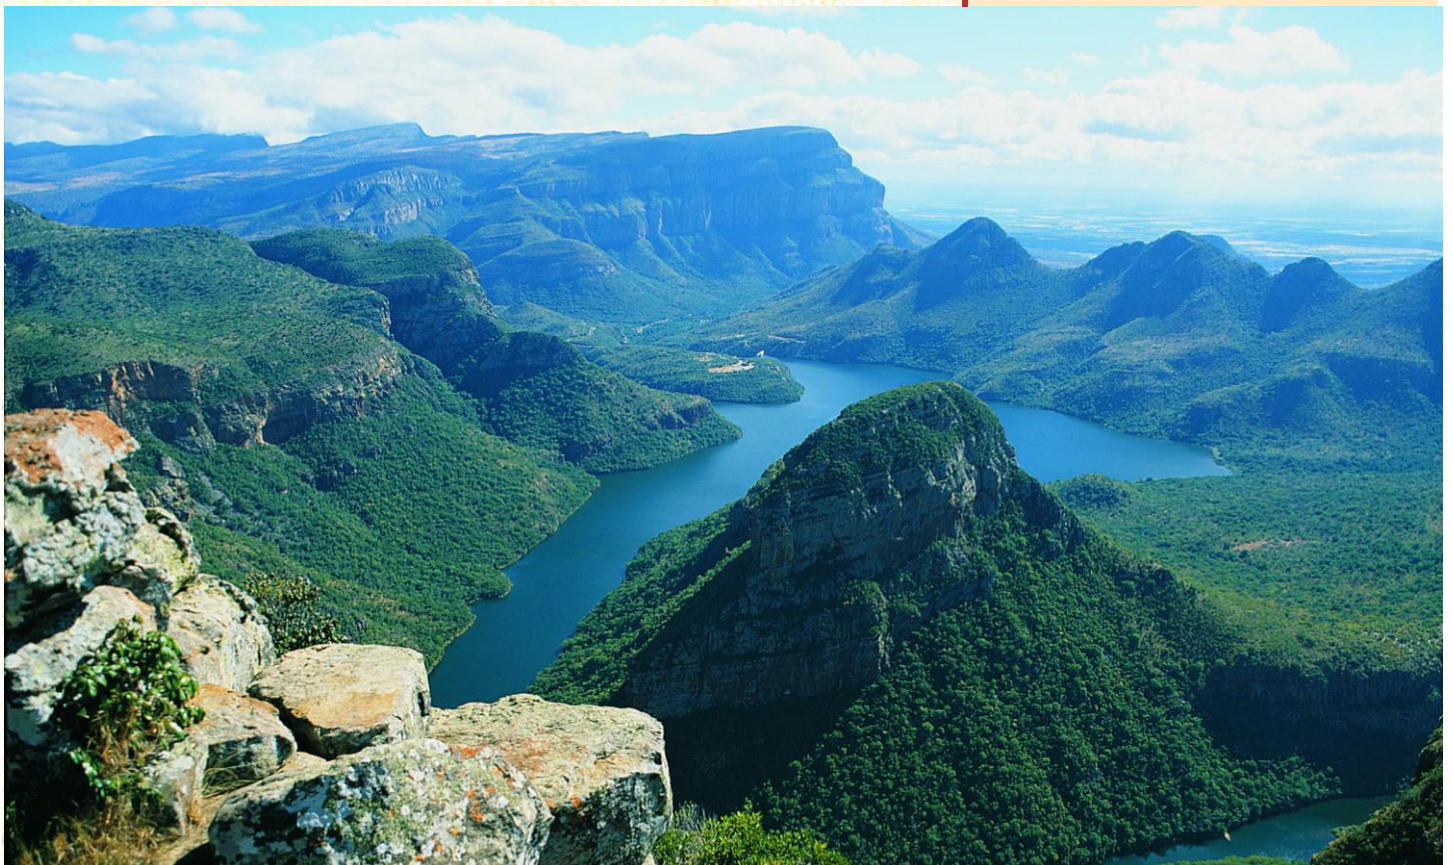

AFRICAN
EXPLORER

CLASSICO SUDAFRICA

**Partenze individuali giornaliere
Fino al 15 Dicembre 2019**

**CITTA' DEL CAPO
MPUMALANGA
JOHANNESBURG
KRUGER NATIONAL PARK
PANORAMA ROUTE**

Noleggjo auto INCLUSO

10 Giorni / 7 Notti
Lodge 3 e 4 Stelle
Bed & Breakfast

Voli di linea
Da Milano e Roma
inclusi

Prezzo a persona da

1.250

Non include:
tasse, iscrizione, assicurazione

AFRICAN
EXPLORER

ASIAN
EXPLORER

AUSTRALIAN
EXPLORER

SUDAMERICAN
EXPLORER

SEA
EXPLORER