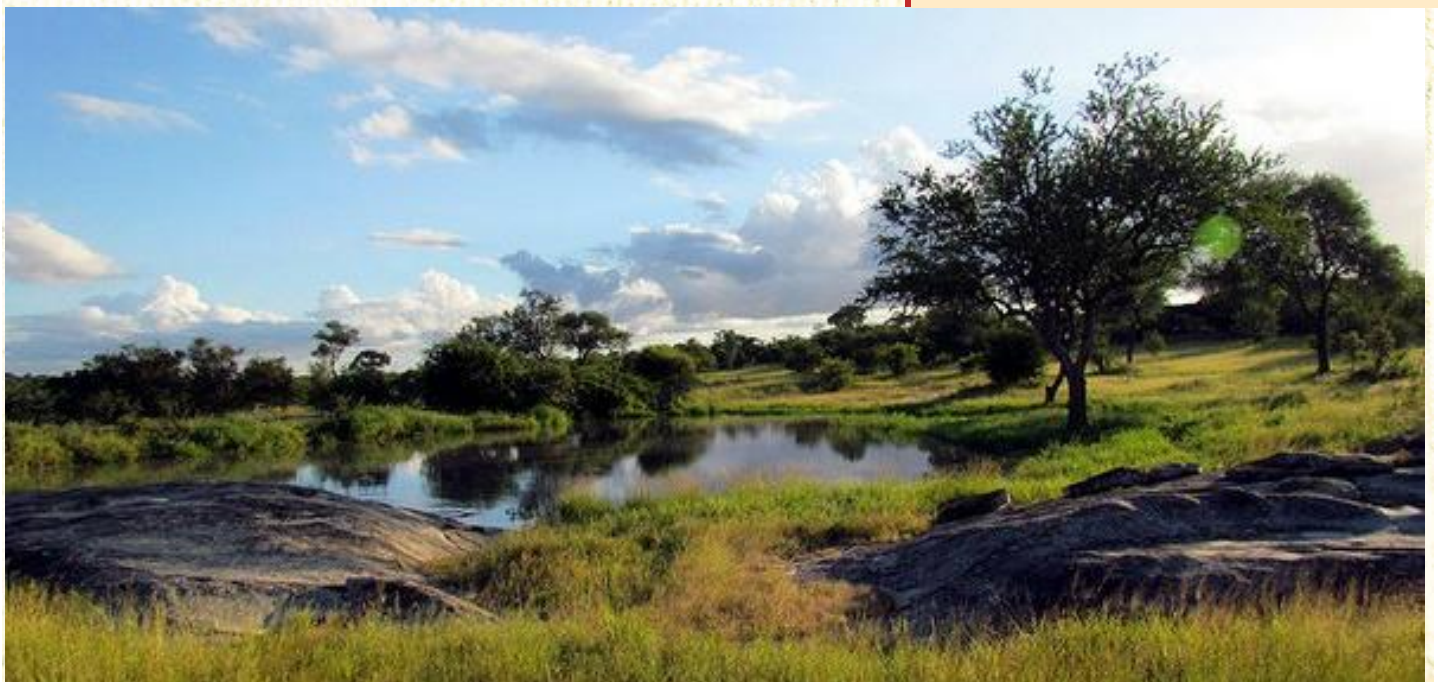

AFRICAN
EXPLORER

SUDAFRICA DELUXE

**Partenze giornaliere
Fino al 15 Dicembre 2019**

**CITTA' DEL CAPO
CAPO DI BUONA SPERANZA
SABI SANDS GAME RESERVE
REGIONE DEI VINI
TSWALU KALAHARI
HERMANUS**

***Guide locali esperte di lingua
inglese durante il tour***

10 Giorni / 7 Notti

Lodge 5 Stelle

Prima colazione ovunque
con 5 pranzi e 4 cene

Minimo 2 partecipanti

Voli di linea in classe
economica **inclusi** da

Milano

Prezzo a persona da

7.500

Non include:

tasse, iscrizione, assicurazione,

AFRICAN
EXPLORER

ASIAN
EXPLORER

AUSTRALIAN
EXPLORER

SUDAMERICAN
EXPLORER

SEA
EXPLORER