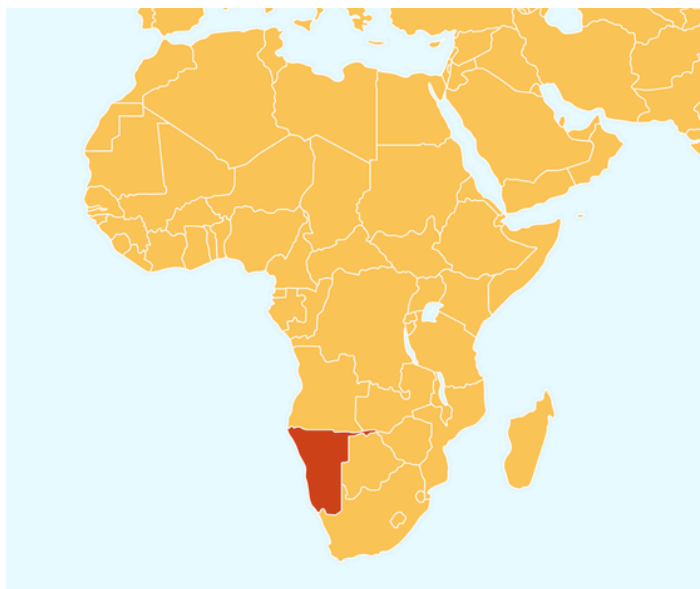

# NAMIBIA EXPLORER

TOUR IN ESCLUSIVA CON GUIDA DI LINGUA ITALIANA

- | Windhoek
- | Etosha National Park
- | Etosha Heights Reserve
- | Damaraland
- | Himba & Elephant Activity
- | Cape Cross, Swakopmund
- | Deserto del Namib
- | Deserto del Kalahari

## PARTENZE A DATE FISSE

- 🕒 15 giorni - 12 notti
- ✈️ Voli di linea inclusi
- 👥 Minimo 2 - **massimo 12 partecipanti**
- 🚙 Safari in veicoli 4x4
- ⭐ Trattamento di Pensione Completa

Quota per persona, a partire da