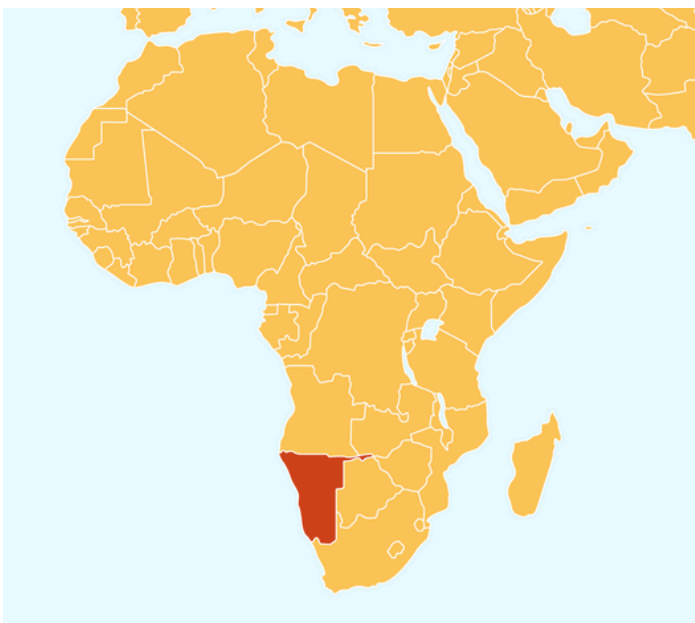

NAMIBIA EXPLORER

TOUR IN ESCLUSIVA CON GUIDA DI LINGUA ITALIANA

- | Windhoek
- | Deserto del Kalahari
- | Deserto del Namib
- | Cape Cross, Swakopmund
- | Damaraland
- | Himba & Elephant Activity
- | Etosha Heights Reserve
- | Etosha National Park

PARTENZE A DATE FISSE

- 🕒 15 giorni - 12 notti
- ✈️ Voli di linea inclusi
- 👥 **Massimo 8 partecipanti**
- 🚙 Safari in veicoli 4x4
- ⭐ Trattamento di Pensione Completa
- ⊕ Estensione Victoria Falls o Okavango Delta